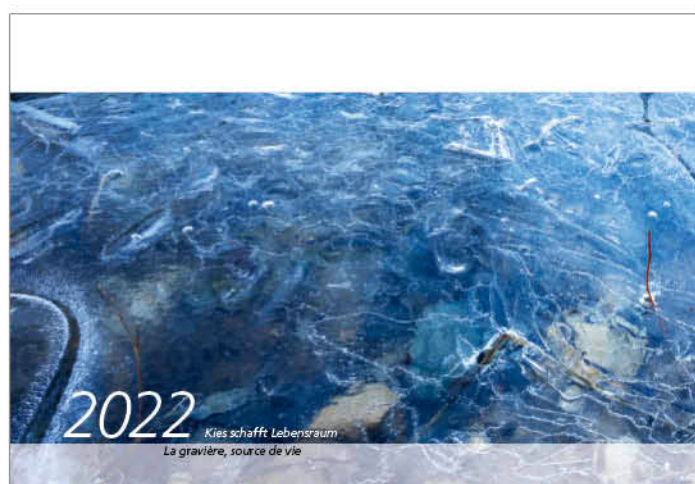

Spannende Lichtverhältnisse und überraschende Strukturen prägen den Kieskalender 2022.

Sonnenstrahlen lenken den Blick auf kleine, feine Details, leuchtende Farben und den unbeirrbareren Pioniergeist der Natur.

Des conditions de lumière captivantes et des structures surprenantes caractérisent le calendrier des gravières 2022.

Les rayons du soleil attirent le regard sur des détails imperceptibles, sur des couleurs lumineuses et l'esprit pionnier inébranlable de la nature.

Der Lebensraum Kiesgrube fasziniert mit einer Vielfalt an Strukturen und einzigartigen Momentaufnahmen zwischen Licht und Schatten, geprägt vom Pioniergeist der Natur. Erfreuen Sie Ihr Umfeld im Jahr 2022 wieder mit begeisternden Aufnahmen und kommunizieren Sie die Werte Ihrer Kiesabbaustelle mit dem klimaneutral produzierten Kieskalender – Monat für Monat.

L'habitat de la gravière fascine par une variété de structures et d'instantanés uniques entre ombre et lumière, caractérisés par l'esprit pionnier de la nature. Faites plaisir à vos clients, amis et connaissances en 2022 avec ces prises de vue saisissantes et communiquez les valeurs de vos gravières avec le calendrier produit sans impact sur le climat – mois après mois.